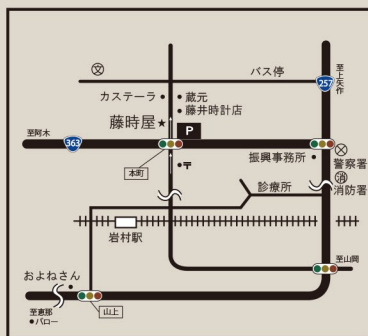

国・重要伝統的建造物群保存地区本通り

藤時屋

《交通案内》

※明知鉄道 — 岩村駅より徒歩 15 分

※中央道 — 恵那インターから車で 20 分

藤時屋

〒509-7403 岐阜県恵那市岩村本町 3-252

電話 0573-43-2604